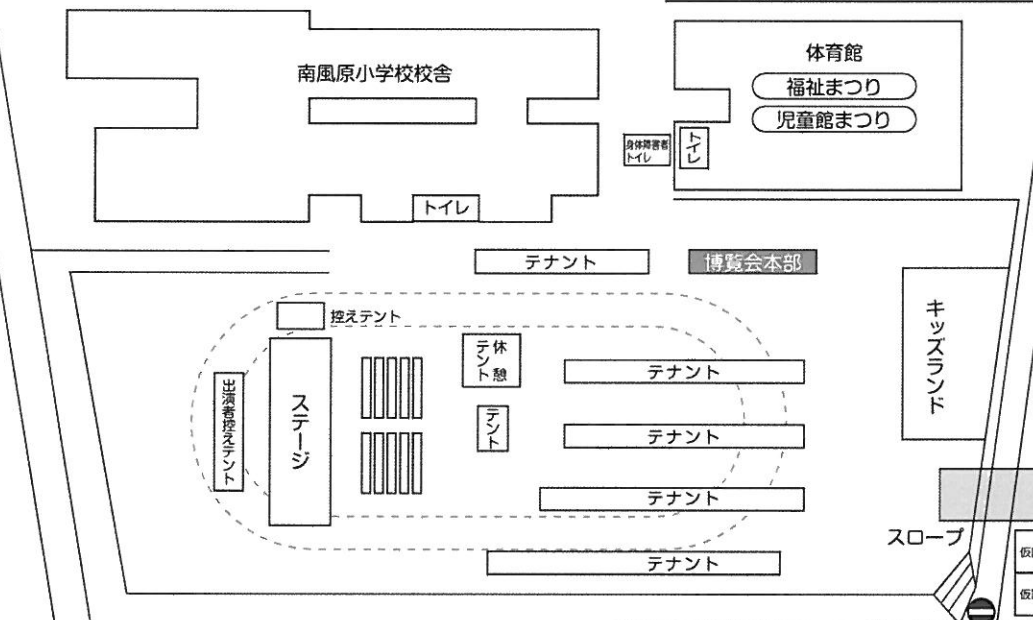

11/5 13:00~
11/7 10:30~
キッズランド
★各種大会
★こま・けん玉コーナーなど

会場MAP

緋の女王コンテスト
(11月6日(土)15:00~)

緋のデザインコンテスト
& ファッションショー
(11月7日(日)15:00~)

第三駐車場

歩行者専用(終日) 車の進入禁止(車イスは通れます)

文化センター
はえはる映画祭

南風原町 わらわら大会

場所・南風原小学校
屋外特設ステージ
12月7日(日)
12時から2時まで

青年芸術祭

11月7日(日)17:00~

苗木の無料配布

※整理券を13:30からまつり本部棟にてお配りします。

特設ステージ総司会「ノーブレイキ」

プロフィール
ブービーとポジティブ歩武の美味しいコンビ。カラオケ・ホレーショに所属し、T.V.ラジオ、イベント等で活躍中。二人とも南風原出身なので、南風原の目玉であるふるさと博覧会を盛り上げていきます!