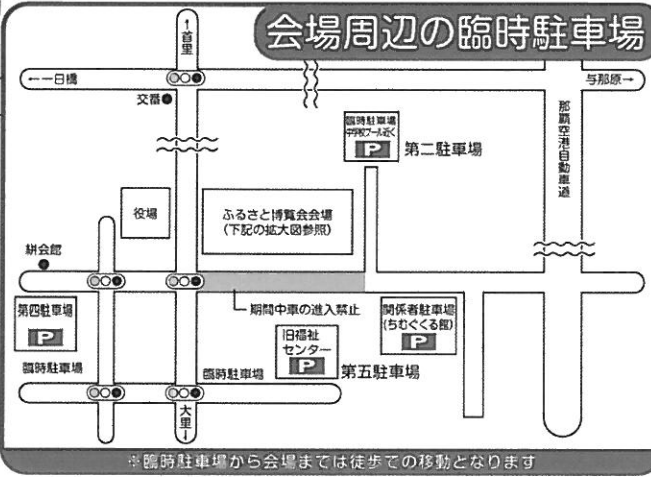

11/5 13:00~
11/7 10:30~
キッズランド
★各種大会
★こま・けん玉コーナーなど

会場MAP

緋の女王コンテスト
(11月6日(土)15:00~)

緋のデザインコンテスト
& ファッションショー
(11月7日(日)15:00~)

第三駐車場

歩行者専用(終日) 車の進入禁止(車イスは通れます)

文化センター
はえはる映画祭

南風原町 わらわら大会

場所・南風原小学校
屋外特設ステージ
12月7日(日)
12時から2時まで

青年芸術祭

11月7日(日)17:00~

苗木の無料配布

※整理券を13:30からまつり本部棟にてお配りします。

特設ステージ総司会「ノーブレイキ」

プロフィール
ブービーとポジティブ歩武の美味しいコンビ。カラオケ・ホレーショに所属し、T.V.ラジオ、イベント等で活躍中。二人とも南風原出身なので、南風原の目玉であるふるさと博覧会を盛り上げていきます!